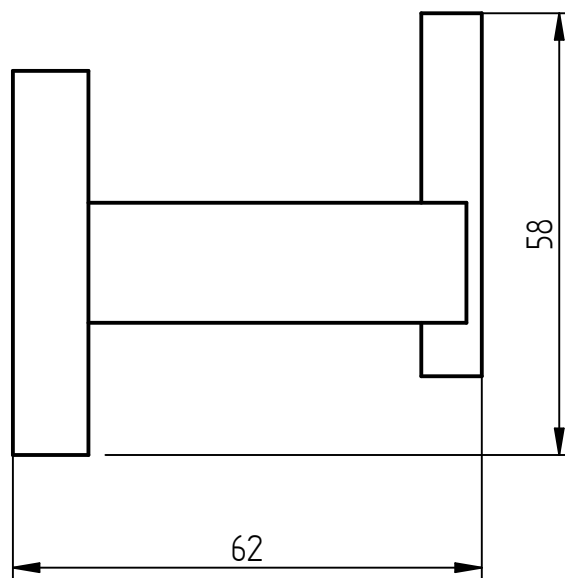

PERCHA SIMPLE BAIRES

Medidas expresadas en mm.

ROBINET S.A.

OTO. DE DISEÑO

ROSETTI 3630 OLIVOS BS. AS. ■ ARGENTINA ■

TEL: (5411) 4794-1217

www.robinet.com.ar